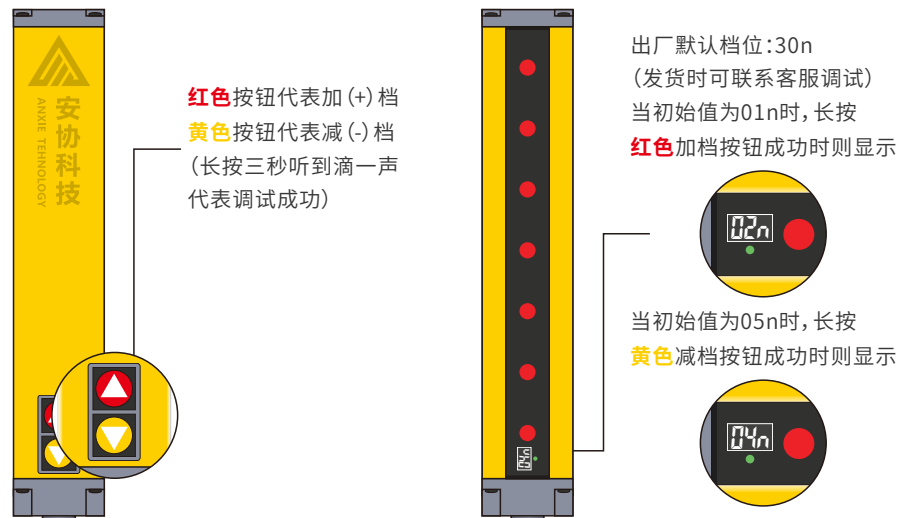

单边红外光栅按键说明

...