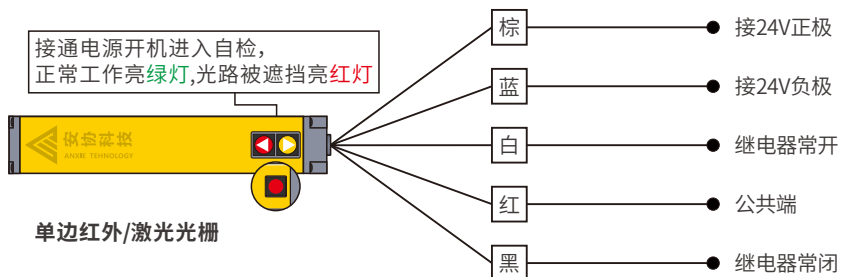

WIRING INSTRUCTIONS

产品类型：单边红外/激光光栅

单边红外/激光光栅接线图

...

PNP 输出接线

PNP 输出接线

开关量常开/常闭输出

继电器常开/常闭输出