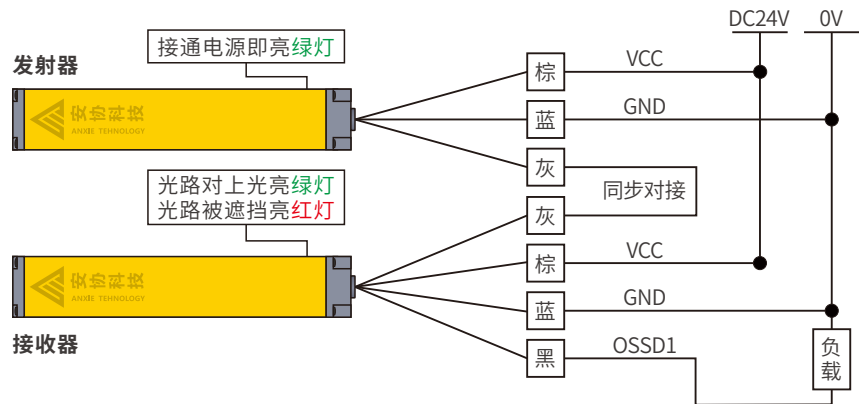

单边红外光栅按键说明

...

单边激光光栅按键说明

...

扫码了解更多详情

广州安协科技股份有限公司

技术热线：18925070992

企业邮箱：anxiekeji@126.com

公司电话：020-32284818

公司网址：<https://www.anxiekeji.cn/>

公司地址：广州市经济技术开发区连云路6号

产品接线说明

WIRING INSTRUCTIONS

产品类型：安全光栅/测量光栅

NPN 输出接线

PNP 输出接线

注意!!!光同步系列的光栅无需接同步线