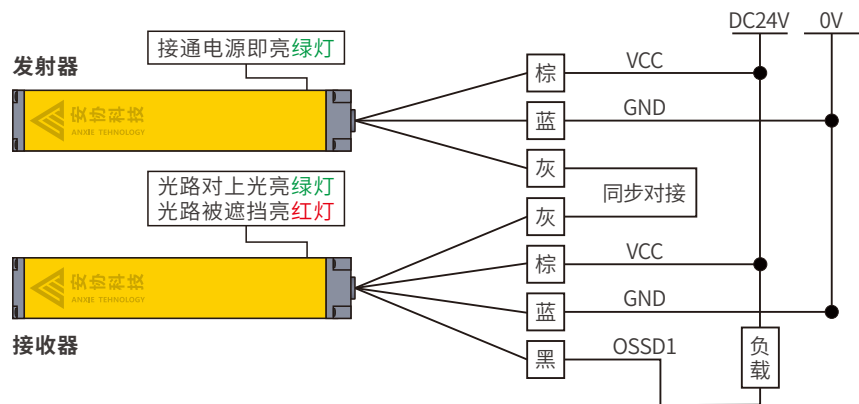

单边红外光栅按键说明

...

单边激光光栅按键说明

...

扫码了解更多详情

广州安协科技股份有限公司

技术热线：18925070992

企业邮箱：anxiekeji@126.com

公司电话：020-32284818

公司网址：<https://www.anxiekeji.cn/>

公司地址：广州市经济技术开发区连云路6号

产品接线说明

WIRING INSTRUCTIONS

产品类型：安全光栅/测量光栅

NPN 输出接线

PNP 输出接线

注意!!!光同步系列的光栅无需接同步线