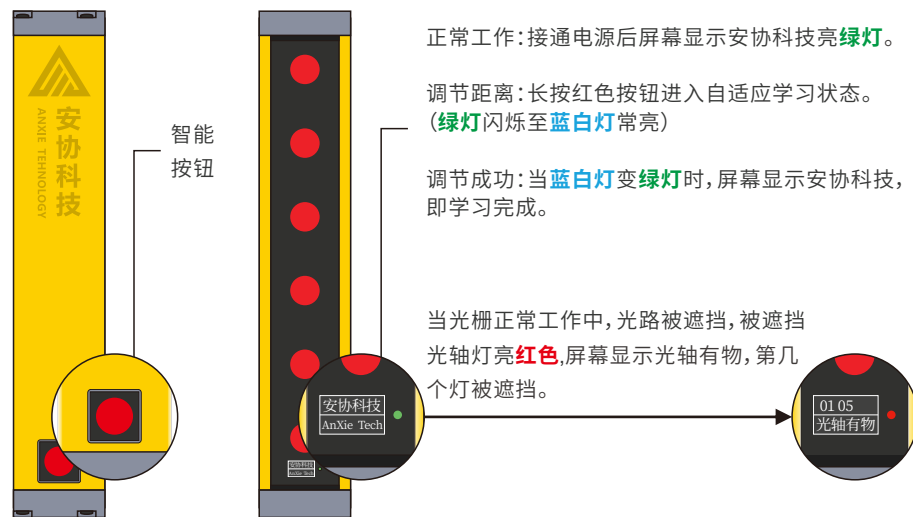

WIRING INSTRUCTIONS

产品类型：单边红外/激光光栅

单边红外/激光光栅接线图

...

PNP 输出接线

PNP 输出接线

开关量常开/常闭输出

继电器常开/常闭输出

单边红外光栅按键说明

...

单边激光光栅按键说明

...

扫码了解更多详情

广州安协科技股份有限公司

技术热线：18925070992

企业邮箱：anxiekeji@126.com

公司电话：020-32284818

公司网址：<https://www.anxiekeji.cn/>

公司地址：广州市经济技术开发区连云路6号

产品接线说明

WIRING INSTRUCTIONS

产品类型：安全光栅/测量光栅

NPN 输出接线

PNP 输出接线