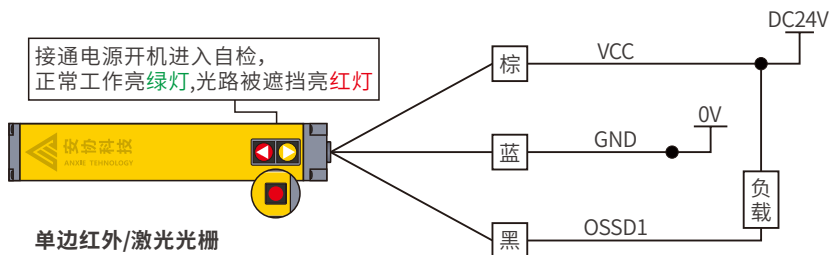

WIRING INSTRUCTIONS

产品类型：单边红外/激光光栅

单边红外/激光光栅接线图

...

PNP 输出接线

PNP 输出接线

开关量常开/常闭输出

继电器常开/常闭输出