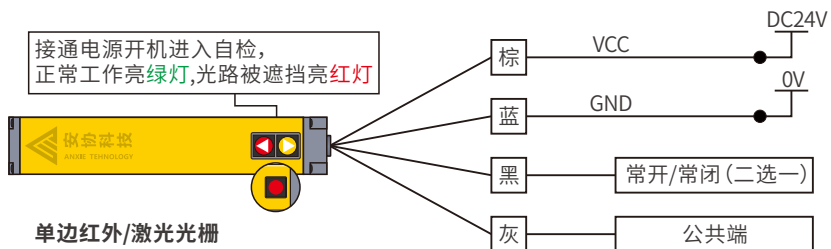

WIRING INSTRUCTIONS

产品类型：单边红外/激光光栅

单边红外/激光光栅接线图

...

PNP 输出接线

PNP 输出接线

开关量常开/常闭输出

继电器常开/常闭输出