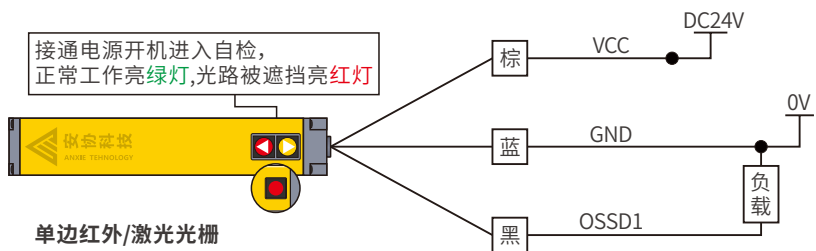

WIRING INSTRUCTIONS

产品类型：单边红外/激光光栅

单边红外/激光光栅接线图

...

PNP 输出接线

PNP 输出接线

开关量常开/常闭输出

继电器常开/常闭输出