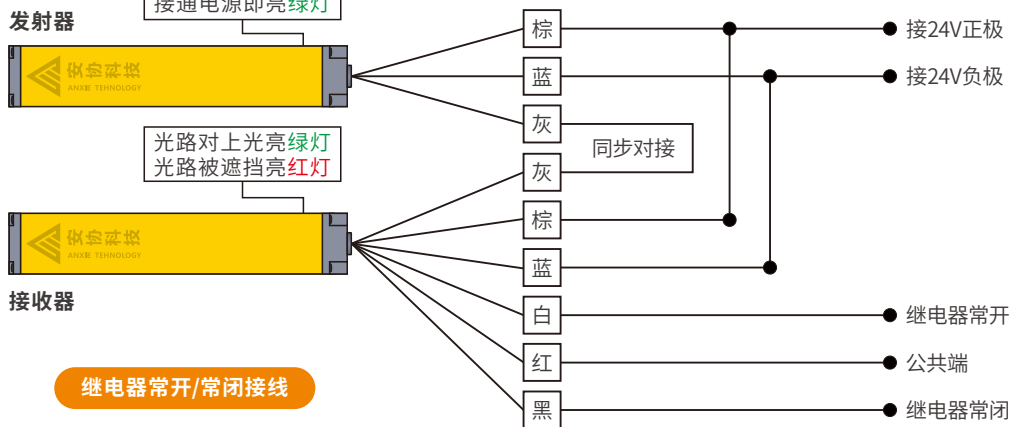

公司电话：020-32284818

公司网址：<https://www.anxiekeji.cn/>

公司地址：广州市经济技术开发区连云路6号

产品接线说明

WIRING INSTRUCTIONS

产品类型：安全光栅/测量光栅

NPN 输出接线

PNP 输出接线

注意!!!光同步系列的光栅无需接同步线